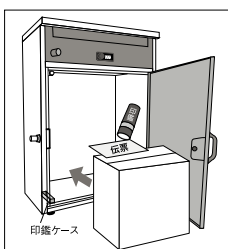

●リシムシリーズ 宅配ボックスの使い方

荷物を入れる